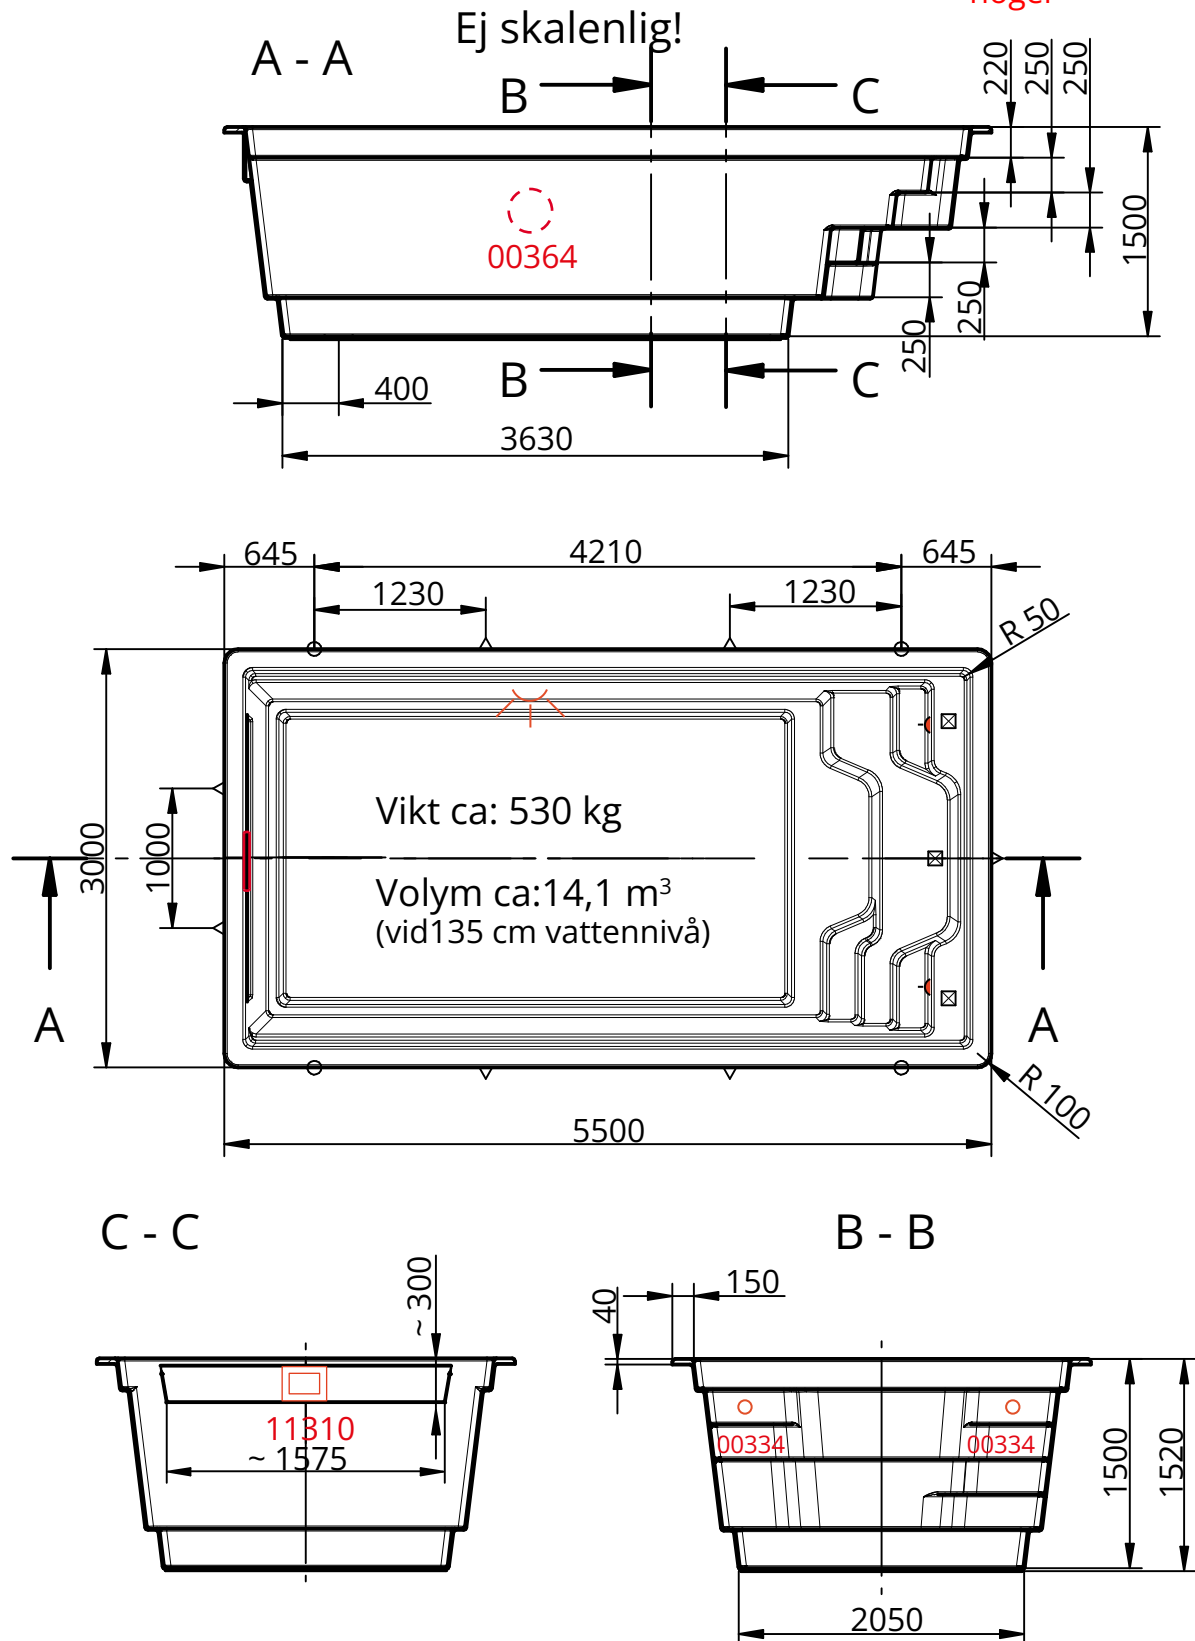

SOLARIS 550C

Artikel nr 1185001
Håltagning med lampa
höger

- Handtag
- ⊠ Trappstödben
- △ Sidostödben

Färg: **3D MARBLE WHITE**

Visar endast håltagning för Astral produkt nr 00364, 11310 och 00334. Whitegoods ingår inte utan köpes separat.