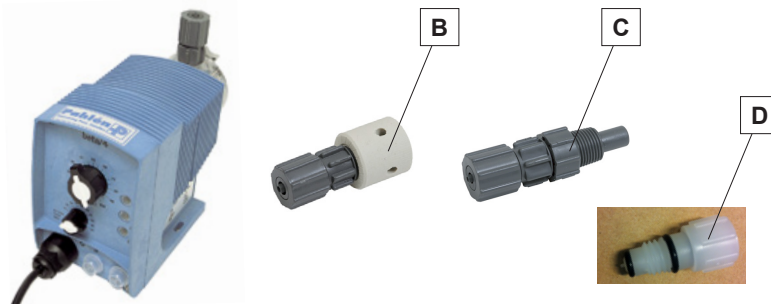

Doseringspump BETA - Reservdelar

Äldre modeller (blå)

Art.nr	Typ	Anslutning
413142*	Beta/4A 1000	6x4 mm
413152	Beta/4A 1602	12x6 mm
413162	Beta/4A 0708	12x6 mm
413172	Beta/4A 0220	12x9 mm
413182	Beta/5A 0232	12x6 mm

* Är en flockningspump

Benämning		Beta/4A 1000	Beta/4A 1602	Beta/4A 0708	Beta/4A 0220	Beta/5A 0232	Art.nr	Anm.	
A	Vätskedel	PPE	●				413881	UTGÅR	
		NPE	●				413882	UTGÅR	
		NPE		●			413891	UTGÅR	
		NPE			●		413901	UTGÅR	
		NPE				●	413921	UTGÅR	
		NPE					●	413931	UTGÅTT
—	Repsats Innehåller: dosermembran, sugventil, tryckventil, 2 ventilkulor, o-ringar och anslutningsset.	●					413802	UTGÅR	
			●				413812	UTGÅR	
				●			413822	UTGÅR	
					●		413852	UTGÅR	
						●	413862	UTGÅR	
—	Anslutningssats: (för 2st anslutningar med olika storlek) Innehåller: slanghylsor, klämmringar, överfallsmuttrar och tätningar	6x4 mm (PCE)					413191		
		6x4 mm (PVT)					413191-01		
		8x5 mm (PCE)					413192		
		12x9 mm (PCE)					413193		
		12x6 mm (PCE)					413194		
		12x6 mm (PVT)					413194-01		
—	Anslutning sugside*	●	●				413833	UTGÅR	
				●	●	●	413834	UTGÅR	
—	Anslutning trycksida*	●	●				413831	UTGÅR	
				●	●	●	413851	UTGÅR	
D	Avluftningsventil	●	●	●	●	●	413953		
—	Kretskort styrning				●		4131720	UTGÅR	
—	Membran*	30x5,0-M5	●				413943	UTGÅR	
		35x11,5-M5		●			413944	UTGÅR	
		46x21,5-M5			●		413945	UTGÅR	
		77x33,5-M5				●	413946	UTGÅR	
		91x46-M5					●	413947	UTGÅR
—	O-ring (avluftning)	●	●	●	●	●	413952	UTGÅR	
—	Packningssats*	●	●				414143	UTGÅTT	
				●	●	●	414163	UTGÅR	
—	Pip (avluftning)	●	●	●	●	●	413951	UTGÅR	
—	Ratt (avluftning)	●	●	●	●	●	413950	UTGÅR	
B	Bottenventil	Se listan för aktuella modeller							
C	Doserventil	Se listan för aktuella modeller							
—	Doserslang PE	Se listan för aktuella modeller							
—	Sugslang PVC	Se listan för aktuella modeller							
—	Doser-/Sugslang PVC, armerad	Se listan för aktuella modeller							

SVENSKA

SVENSKA

* Ingår i Repsats