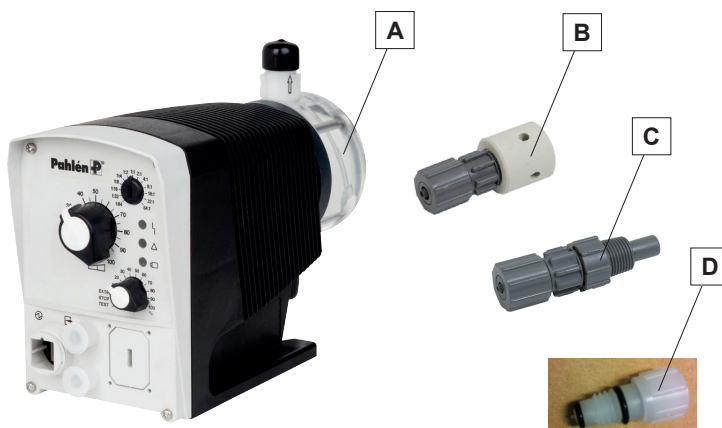

Doseringspump BETA - Reservdelar

Aktuella modeller (ljusgrå)

Art.nr	Typ	Anslutning
413330*	Beta/4B 0400	6x4 mm
413331	Beta/4B 0402	12x6 mm
413332	Beta/4B 0408	12x6 mm
413333	Beta/4B 0220	12x9 mm
413334	Beta/5B 0232	12x6 mm

* Är en flockningspump

SVENSKA

SVENSKA

Benämning						Art.nr
	Beta/4B 0400	Beta/4B 0402	Beta/4B 0408	Beta/4B 0220	Beta/5B 0232	
— Repsats Innehåller: dosermembran, sugventil, tryckventil, ventilkulor, o-ringar och anslutningar.	●					631600
		●				631601
			●			631602
				●		631603
					●	631604
A Vätskedel NPE	●					631605
		●				631606
			●			631607
				●		631608
					●	631609
B Bottenventil	6x4 mm					41335
	8x5 mm					41336
	12x6 mm					41338
	12x9 mm					41337
C Doserventil	6x4 mm					41340
	8x5 mm					41341
	12x6 mm					41343
	12x9 mm					41342
D Avluftningsventil	●	●	●	●	●	413953
— Anslutningssats: (för 2st anslutningar med olika storlek) Innehåller: slanghylsor, klämmringar, överfallsmuttrar och tätningar	6x4 mm (PCE)					413191
	6x4 mm (PVT)					413191-01
	8x5 mm (PCE)					413192
	12x9 mm (PCE)					413193
	12x6 mm (PCE)					413194
	12x6 mm (PVT)					413194-01
— Sugslang PVC	6x4 mm					41355
	8x5 mm					41356
	12x9 mm					41357
— Doserslang PE	löpmetr	6x4 mm				41360
	4 m / rulle	8x5 mm				634350
	25 m / rulle	8x5 mm				634351
	50 m / rulle	8x5 mm				634352
	löpmetr	12x9 mm				41362
— Doser- / Sugslang PVC armerad	25 m / rulle				12x6 mm	41363-25

Doseringspump BETA - Reservdelar

Äldre modeller (blå)

Art.nr	Typ	Anslutning
413142*	Beta/4A 1000	6x4 mm
413152	Beta/4A 1602	12x6 mm
413162	Beta/4A 0708	12x6 mm
413172	Beta/4A 0220	12x9 mm
413182	Beta/5A 0232	12x6 mm

SVENSKA

SVENSKA

* Ingår i Repsats

Dosing pump BETA - Spare parts

Current models (light gray)

Item No.	Type	Connection
413330*	Beta/4B 0400	6x4 mm
413331	Beta/4B 0402	12x6 mm
413332	Beta/4B 0408	12x6 mm
413333	Beta/4B 0220	12x9 mm
413334	Beta/5B 0232	12x6 mm